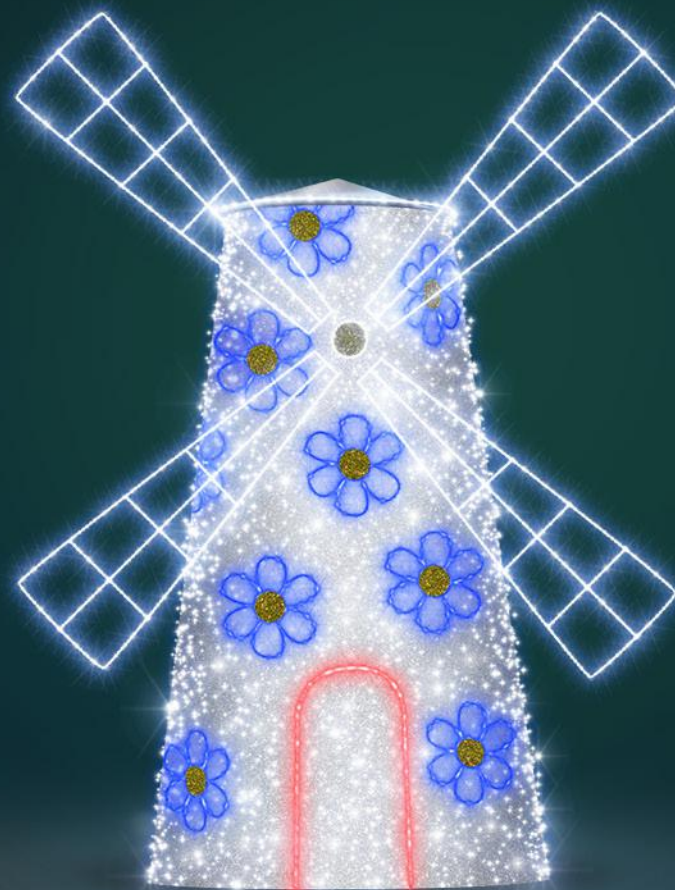

POL-W302

↑ 150 cm

→ 600 cm

Wielkanoc

■ POLAMP

Dekoracje 3D

POL-W510

↑ 350 cm

↗ 290 cm

→ 290 cm

Wielkanoc

POL-W501

↑ 600 cm

↗ 335 cm

→ 335 cm

POL-W500

↑ 800 cm

↗ 300 cm

→ 300 cm

■ POLAMP

Projektor LED

Monstrum 100

Wielkanoc

Zaprojektujemy Twój indywidualny wzór gobo!