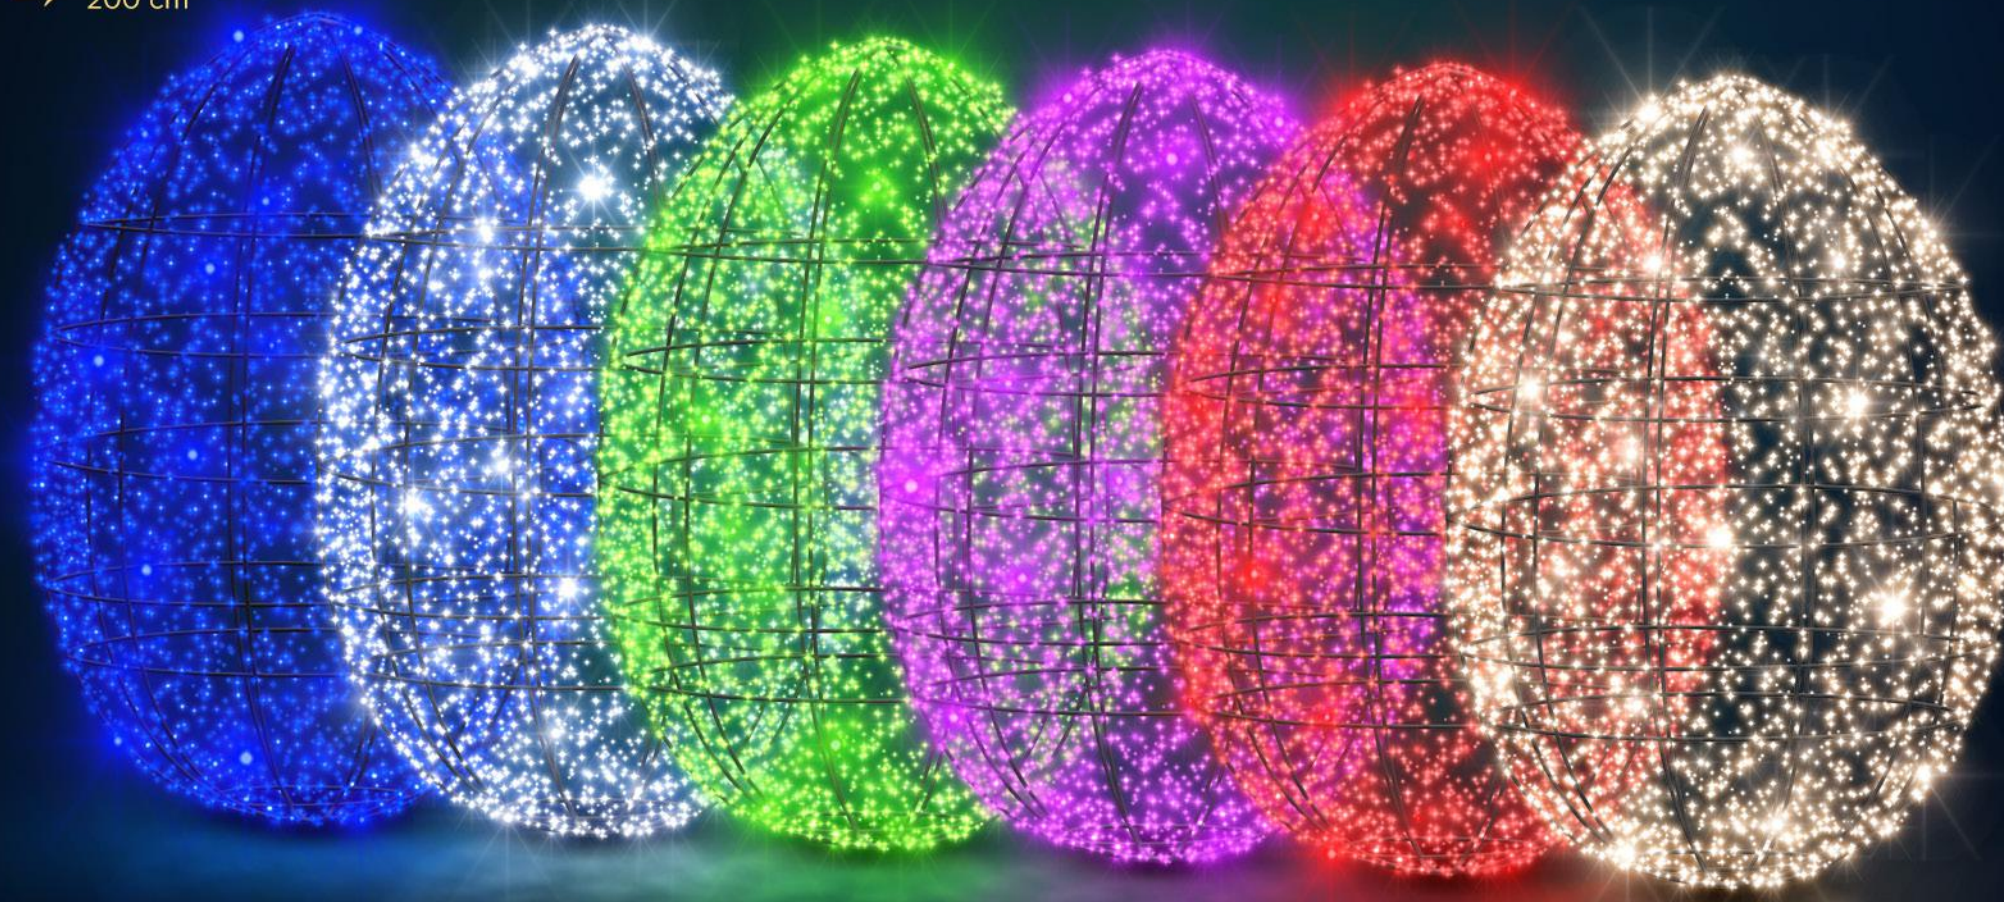

Wielkanoc

■ *POLAMP*

Pisanki 3D

POL-W001

↑ 300 cm

↗ 200 cm

→ 200 cm

Wielkanoc