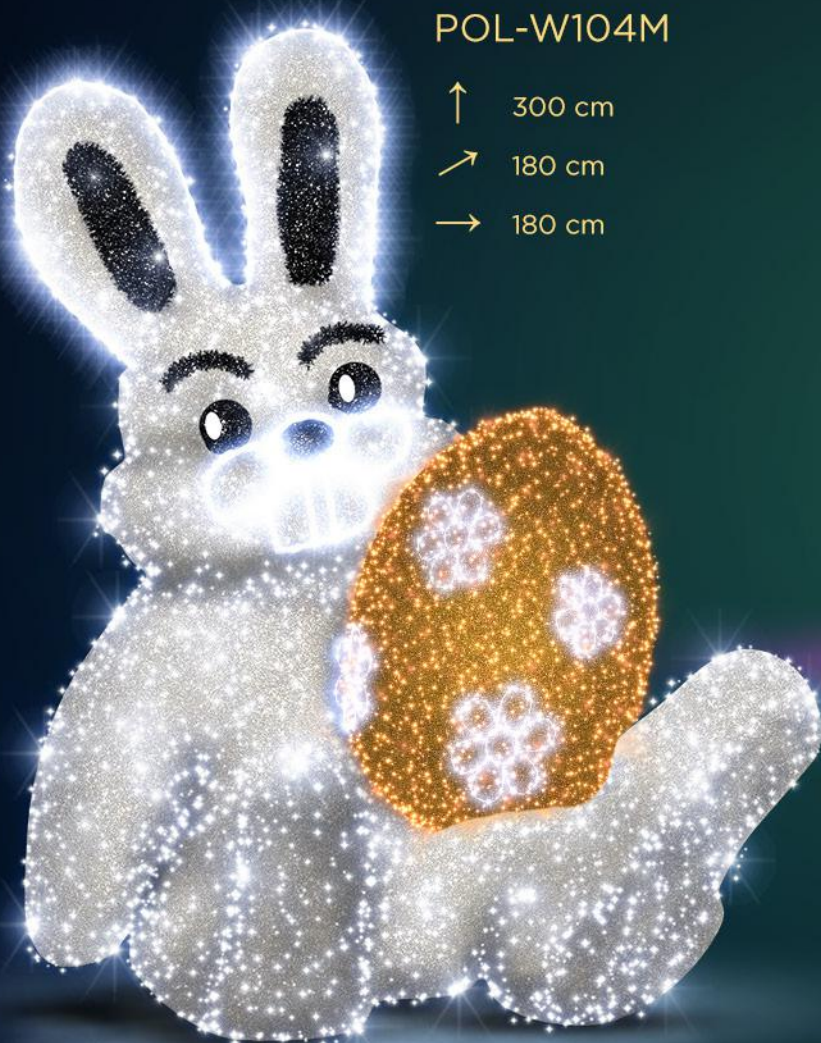

↑ 300 cm

↗ 300 cm

→ 200 cm

Wielkanoc

Dekoracje mogą być dowolnym kolorze wypełnienia.

 **POLAMP**

Figury 3D

POL-W104M